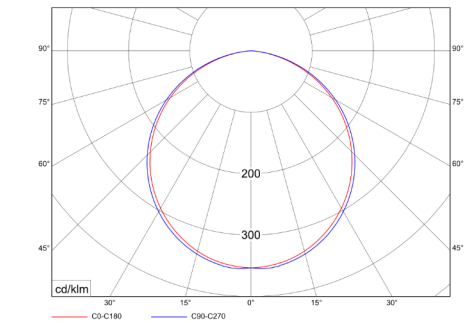

Direktabstrahlung opal