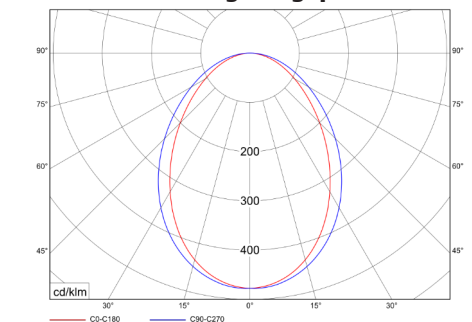

Direktabstrahlung Designprismen