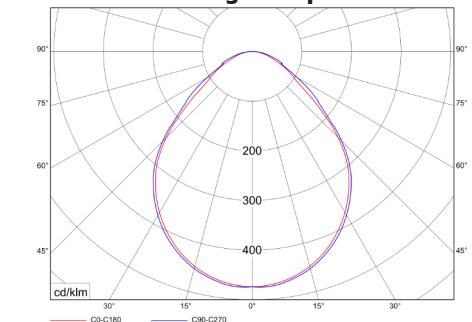

Direktabstrahlung Mikroprismen