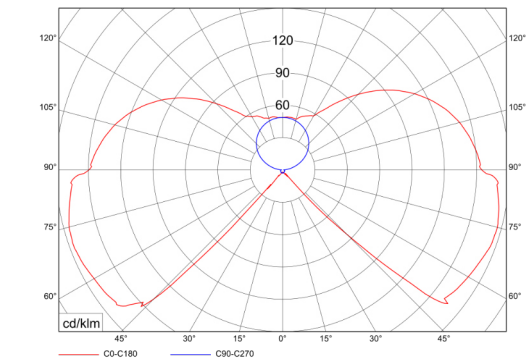

Länge L	Lichtfarbe	Steuerung	Farbe	Leistungsstufe
individuell auf Anfrage	3000K	On/Off	weiß	1200 lm/m
	4000K	Dali	Sonderfarbe RAL/DB	2400 lm/m
	Human Centric Lighting	Dali DT8		3600 lm/m
	RGB	Casambi		

**Abstrahlcharakteristik**

**Beispiel-Bestellschlüssel**

1. liarde.waris.So.4K.OO.we.2400

Produktname liarde **waris**

Anwendungsbereich	Eckleuchte	Gehäusematerial	Aluminium
Montageart	Anbau	Oberfläche	pulverbeschichtet
Maße (L x B x H)	L x 76 x 76 mm	Lichtverteilung	direkt + indirekt
Schutzart	IP 20	Optisches System	ohne
Schutzklasse	I	Farbwiedergabeindex	Ra > 80; (Ra >90 auf Anfrage)
Leuchtmittel	LED	Farbtoleranz MacAdam	3
Lebensdauer/Garantie (LED)	50 000 Stunden / 5 Jahre	Photobiologische Klasse	RG1 (EN62471)