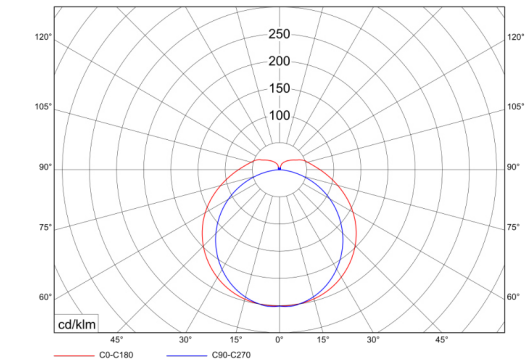

Abstrahlcharakteristik