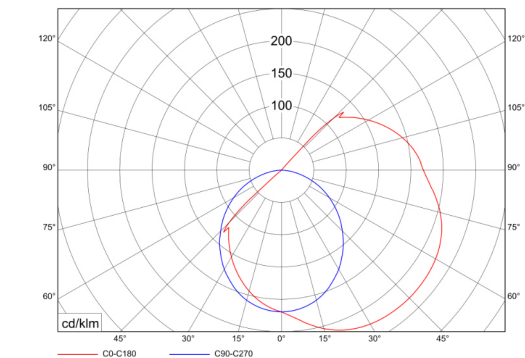

Länge L	Lichtfarbe	Steuerung	Farbe	Leistung
600 mm	3000K	On/Off	weiß	10 W
800 mm	4000K	Dali	Sonderfarbe RAL/DB	20 W
individuell auf Anfrage		Dali DT8 Casambi		30 W

Abstrahlcharakteristik

PERFEKTE AUSSTRAHLUNG

Beispiel-Bestellschlüssel

1. *liarde.najuma.600.4K.Da.we.10*

Produktname liarde **najuma**

Anwendungsbereich	Spiegelleuchte; Eckleuchte	Gehäusematerial	Stahl
Montageart	Anbau	Oberfläche	pulverbeschichtet
Maße (L x B x H)	L x 70 x 70 mm	Lichtverteilung	direkt
Schutzart	IP 20	Optisches System	opale Abdeckung
Schutzklasse	I	Farbwiedergabeindex	Ra > 80; (Ra >90 auf Anfrage)
Leuchtmittel	LED	Farbtoleranz MacAdam	3
Lebensdauer/Garantie (LED)	70 000 Stunden / 5 Jahre	Photobiologische Klasse	RG1 (EN62471)