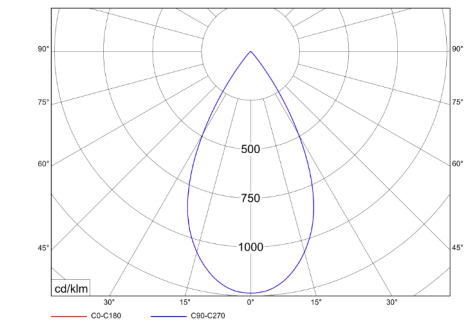

Direktabstrahlung 50°