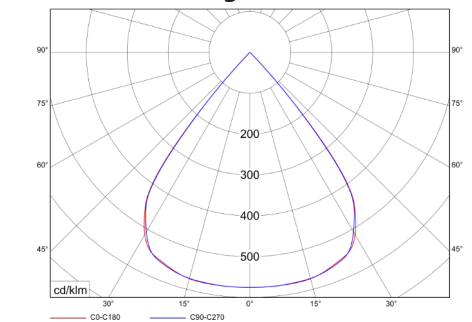

Direktabstrahlung 80°