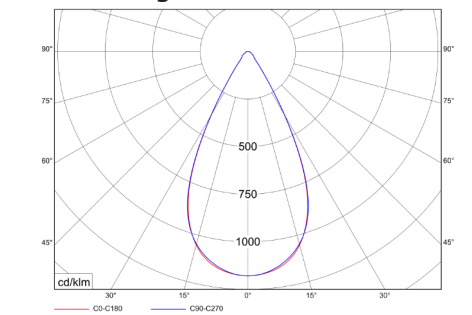

Abstrahlung 60°