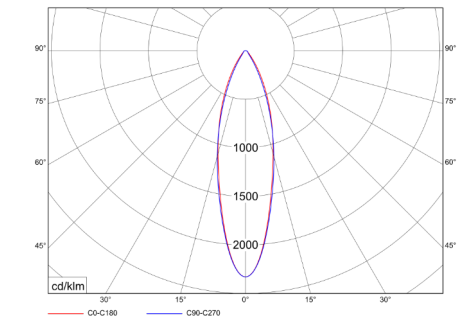

Abstrahlung 30°