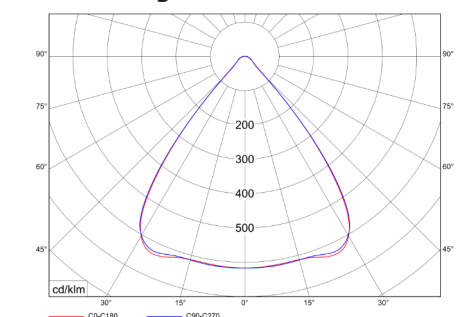

Abstrahlung 90°