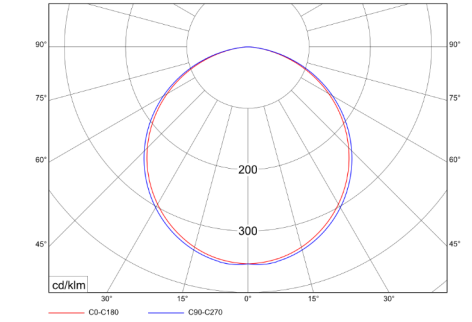

Abstrahlung opal