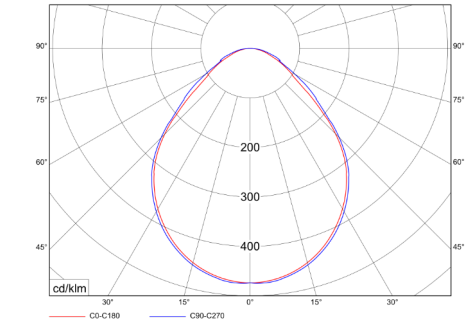

Abstrahlung Mikroprismen