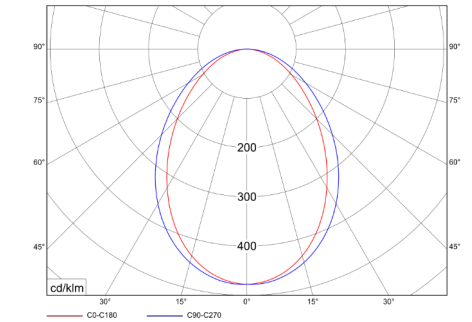

Abstrahlung Designprismen