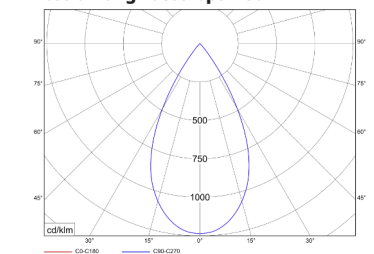

Abstrahlung Mikroprismen

Abstrahlung Rasteroptik 50°

Abstrahlung Rasteroptik 80°

Produktname liarde **imany**

Anwendungsbereich	Büro; Arbeitsplatzleuchte	Gehäusematerial	Aluminium
Montageart	Pendel; Anbau	Oberfläche	pulverbeschichtet
Maße (L x B x H)	L x 55 x 75 mm	Lichtverteilung	direkt; direkt + indirekt
Schutzart	IP 20	Optisches System	Scheibe / Raster-Linsenoptik
Schutzklasse	I	Farbwiedergabeindex	Ra > 80; (Ra >90 auf Anfrage)
Leuchtmittel	LED	Farbtoleranz MacAdam	3
Lebensdauer/Garantie (LED)	70 000 Stunden / 5 Jahre	Photobiologische Klasse	RG1 (EN62471)