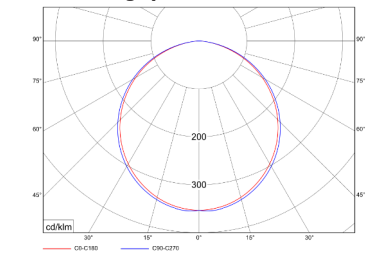

Abstrahlung opal