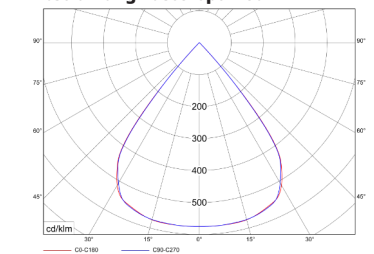

Abstrahlung Mikroprismen

Abstrahlung Rasteroptik 50°

Abstrahlung Rasteroptik 80°

Produktname liarde **imany**

Anwendungsbereich	Büro; Arbeitsplatzleuchte	Gehäusematerial	Aluminium
Montageart	Pendel; Anbau	Oberfläche	pulverbeschichtet
Maße (L x B x H)	L x 55 x 75 mm	Lichtverteilung	direkt; direkt + indirekt
Schutzart	IP 20	Optisches System	Scheibe / Raster-Linsenoptik
Schutzklasse	I	Farbwiedergabeindex	Ra > 80; (Ra >90 auf Anfrage)
Leuchtmittel	LED	Farbtoleranz MacAdam	3
Lebensdauer/Garantie (LED)	70 000 Stunden / 5 Jahre	Photobiologische Klasse	RG1 (EN62471)