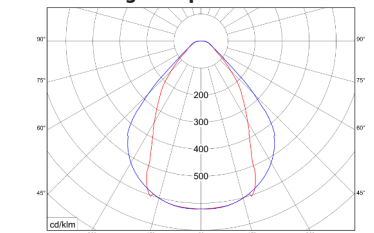

Abstrahlung Mikroprismen

Abstrahlung Rasteroptik 50°

Abstrahlung Rasteroptik 80°

Produktname liarde **imany**

Anwendungsbereich	Büro; Arbeitsplatzleuchte	Gehäusematerial	Aluminium
Montageart	Pendel; Anbau	Oberfläche	pulverbeschichtet
Maße (L x B x H)	L x 55 x 75 mm	Lichtverteilung	direkt; direkt + indirekt
Schutzart	IP 20	Optisches System	Scheibe / Raster-Linsenoptik
Schutzklasse	I	Farbwiedergabeindex	Ra > 80; (Ra >90 auf Anfrage)
Leuchtmittel	LED	Farbtoleranz MacAdam	3
Lebensdauer/Garantie (LED)	70 000 Stunden / 5 Jahre	Photobiologische Klasse	RG1 (EN62471)