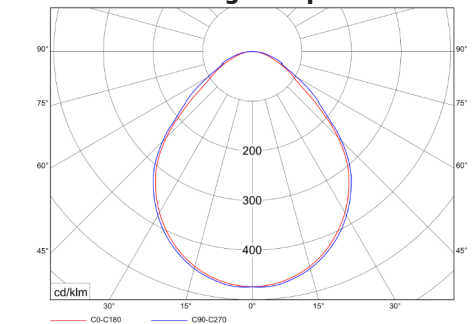

Direktabstrahlung Mikroprismen