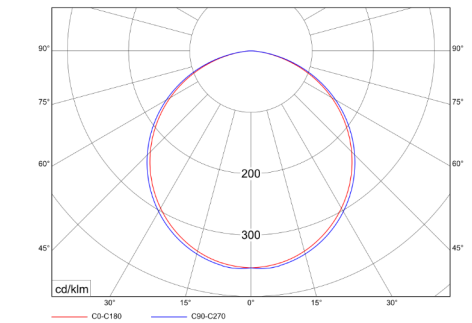

Direktabstrahlung opal