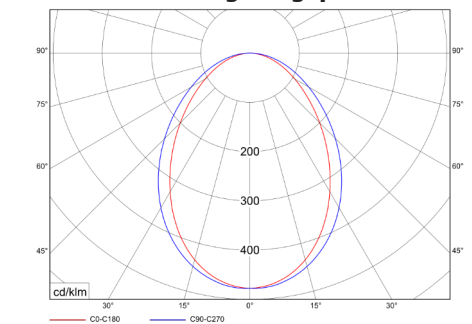

Direktabstrahlung Designprismen