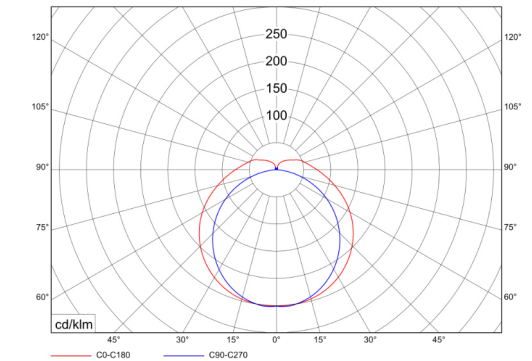

Bestell-Schlüssel

Wählen Sie aus allen Optionen in der Übersicht und stellen Sie sich Ihre individuelle Konfiguration zusammen. Einen Beispiel-Bestellschlüssel finden Sie darunter.

Länge L	Lichtfarbe	Steuerung	Leistungsstufe
1300 mm	3000K	Qn/Qff	600 lm/m
individuell auf Anfrage	4000K	Dali	1200 lm/m
	Human Centric Lighting	Dali DT8	1800 lm/m
		Casambi	

Leuchtenkonfigurator und Materialdownload sowie weitere Informationen unter:
li-d.de/efia

Abstrahlcharakteristik

Beispiel-Bestellschlüssel

1. *liarde.efia.1300.4K.OO.600*

Produktname liarde **efia**

Anwendungsbereich	Spiegel-; Voutenleuchte	Gehäusematerial	Aluminium
Montageart	Anbau	Oberfläche	eloxiert
Maße (L x B x H)	L x 40 x 40 mm	Lichtverteilung	direkt
Schutzart	IP 40	Optisches System	opale Abdeckung
Schutzklasse	III	Farbwiedergabeindex	Ra > 80; (Ra >90 auf Anfrage)
Leuchtmittel	LED	Farbtoleranz MacAdam	3
Lebensdauer/Garantie (LED)	70 000 Stunden / 5 Jahre	Photobiologische Klasse	RG1 (EN62471)