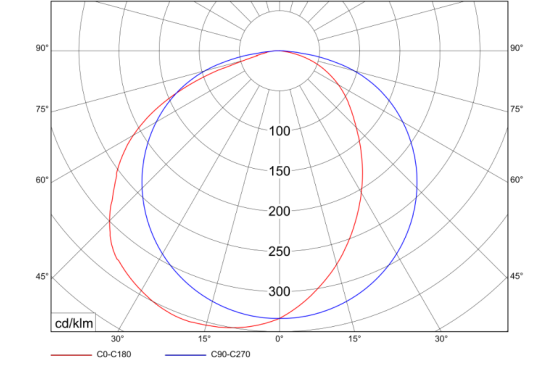

Leuchtenkonfigurator und Materialdownload sowie weitere Informationen unter:
li-d.de/delali

Abstrahlcharakteristik

Beispiel-Bestellschlüssel

1. *liarde.delali.4K.Da8.we*

Produktname liarde **delali**

Anwendungsbereich	Gipskarton-Wände/Decken
Montageart	Einbau
Maße (L x B x H x b)	L x 150 x 70 x 77 mm
Schutzart	IP 10
Schutzklasse	I
Leuchtmittel	LED
Lebensdauer/Garantie (LED)	50 000 Stunden / 5 Jahre