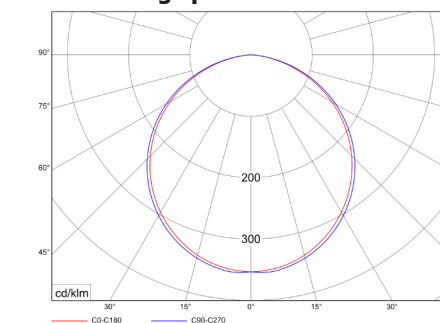

Abstrahlung opal