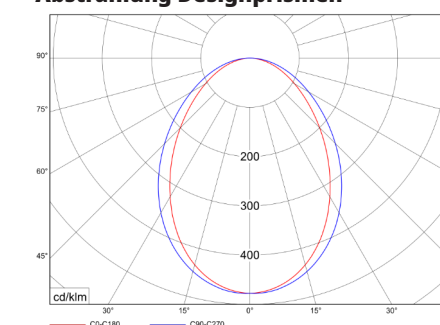

Abstrahlung Designprismen