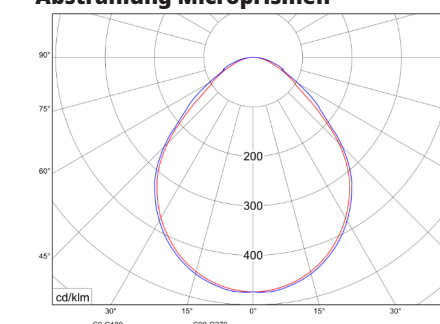

Abstrahlung Mikroprismen