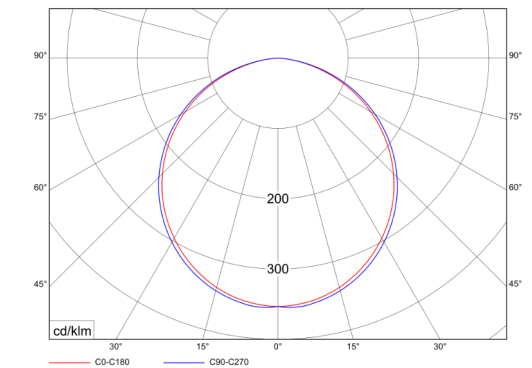

## Bestell-Schlüssel

Wählen Sie aus allen Optionen in der Übersicht und stellen Sie sich Ihre individuelle Konfiguration zusammen. Einen Beispiel-Bestellschlüssel finden Sie darunter.

Durchmesser D	Stoffschirmhöhe H	Befestigungsart	Lichtfarbe	Steuerung
350 mm	75 mm	Anbau	3000 K	On/Off
500 mm	150 mm	Pendel***	4000 K	Dali
850 mm*				Casambi

\*Nur in der Höhe 150 mm verfügbar.

\*\* Stoffart und Farbe werden individuell mit dem Kunden abgestimmt.

\*\*\* Standard ist eine Seilpendellänge 1500mm.

Leuchtenkonfigurator und Materialdownload sowie weitere Informationen unter:  
[li-d.de/alemee](https://li-d.de/alemee)

### Abstrahlcharakteristik