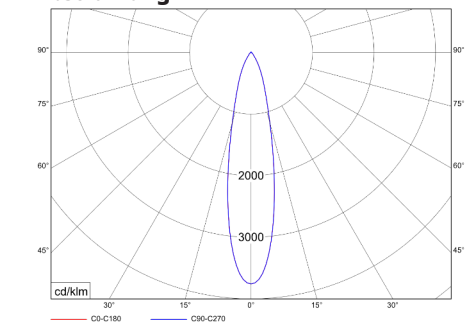

Bestell-Schlüssel

Wählen Sie aus allen Optionen in der Übersicht und stellen Sie sich Ihre individuelle Konfiguration zusammen. Einen Beispiel-Bestellschlüssel finden Sie darunter.

Optik	Lichtfarbe	Farbe	Steuerung	Leistung
12°	2700K	weiß	Qn/Off	9,5 W
24°	3000K	schwarz		
36°	4000K	eloxalfarben		

Leuchtenkonfigurator und Materialdownload sowie weitere Informationen unter:
li-d.de/abla

Abstrahlung 12°

Abstrahlung 24°

Abstrahlung 36°

Deckenausschnittsmaße:

Beispiel-Bestellschlüssel

1. liarde.abla.12.4K.we.OO.9