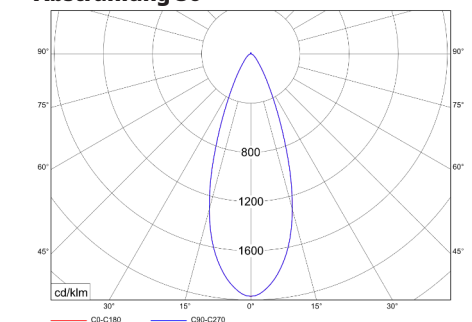

Leuchtenkonfigurator und Materialdownload sowie weitere Informationen unter:
li-d.de/abla

Abstrahlung 12°

Abstrahlung 24°

Abstrahlung 36°

Deckenausschnittsmaße:

Beispiel-Bestellschlüssel

1. liarde.abla.12.4K.we.OO.9