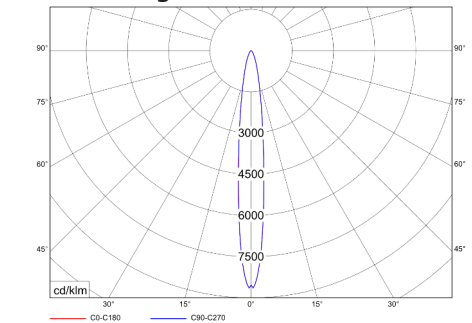

Bestell-Schlüssel

Wählen Sie aus allen Optionen in der Übersicht und stellen Sie sich Ihre individuelle Konfiguration zusammen. Einen Beispiel-Bestellschlüssel finden Sie darunter.

Optik	Lichtfarbe	Farbe	Steuerung	Leistung
12°	2700K	weiß	Qn/Off	9,5 W
24°	3000K	schwarz		
36°	4000K	eloxalfarben		

Leuchtenkonfigurator und Materialdownload sowie weitere Informationen unter:
li-d.de/abla

Abstrahlung 12°

Abstrahlung 24°

Abstrahlung 36°

Deckenausschnittsmaße:

Beispiel-Bestellschlüssel

1. liarde.abla.12.4K.we.OO.9